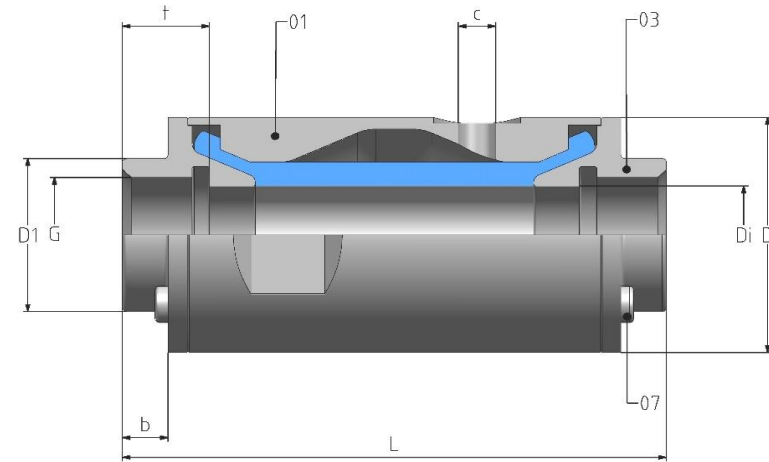

Serie / Série / Series 70

stainless steel 1.4404 / 1.4435

- Typ G: Gewindeanschluss G 3/8" - G 2 1/2"
 Type G: raccord fileté G 3/8" - G 2 1/2"
 Type G: screw connection G 3/8" - G 2 1/2"

Telle/ Materialspezifikation

Pos. 01
Gehäuse, nicht medienberührend
Edelstahl 1.4404/1.4435

Pos. 03
Gewindedeckel
Edelstahl 1.4404/1.4435

Pos. 07
Schrauben
Inox A4

Schlauchmanschette
nach Wahl

Pièces/ spécification des matériaux

Pos. 01
Corps, sans contact avec le produit
acier inoxydable 1.4404/1.4435

Pos. 03
Bouchon à vis
acier inoxydable 1.4404/1.4435

Pos. 07
Vis
Inox A4

Manchon tubulaire flexible
au choix

Parts/ material specifications

Pos. 01
Housing, not in contact with medium
stainless steel 1.4404/1.4435

Pos. 03
Threaded cover
stainless steel 1.4404/1.4435

Pos. 07
Screws
Inox A4

Sleeve
as selected

DN	Di	G	t	D	D1	L	C	Vol. I'	kg
10	10	G 3/8"	12	38	22	80	M5	0.03	0.40
15	15	G 1/2"	14	44	27	95	G 1/4"	0.04	0.60
20	20	G 3/4"	17	55	34	110	G 1/4"	0.05	0.80
25	25	G 1"	20	60	39	125	G 1/4"	0.07	1.10
32	32	G 1 1/4"	20	73	50	140	G 1/4"	0.10	1.70
40	40	G 1 1/2"	20	83	58	150	G 1/4"	0.13	2.20
50	50	G 2"	25	99	70	185	G 1/4"	0.28	3.70
65	65	G 2 1/2"	28	119	86	230	G 1/4"	0.49	6.30